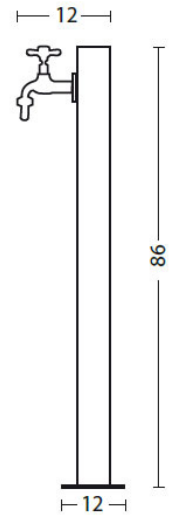

Fontaine de jardin en inox – 12 x 12 x 86 cm

Sortie de tuyau : 20 cm
Raccord femelle 1/2"

Accessoires complémentaires

Socle en PVC
25 x 25 x 25 cm
Ref 010904010184

Socle avec bassin
50 x 40 x 5 cm
Ref 010904010141

Socle en ciment
40 x 40 x 5 cm
Ref 010904010144

Socle récipient
40 x 40 x 5 cm
Ref 010904010146

Socle carré
30 x 30 x 5 cm
Ref 010904010140

Socle porte galets
40 x 40 x 8 cm
Ref 010904010152

Support à enterrer
50 cm
Ref 010904010169

Seau avec poignée
Ø25 cm
Ref 010904010197

Socle avec fente
40 x 40 x 4 cm
Ref 010904010149